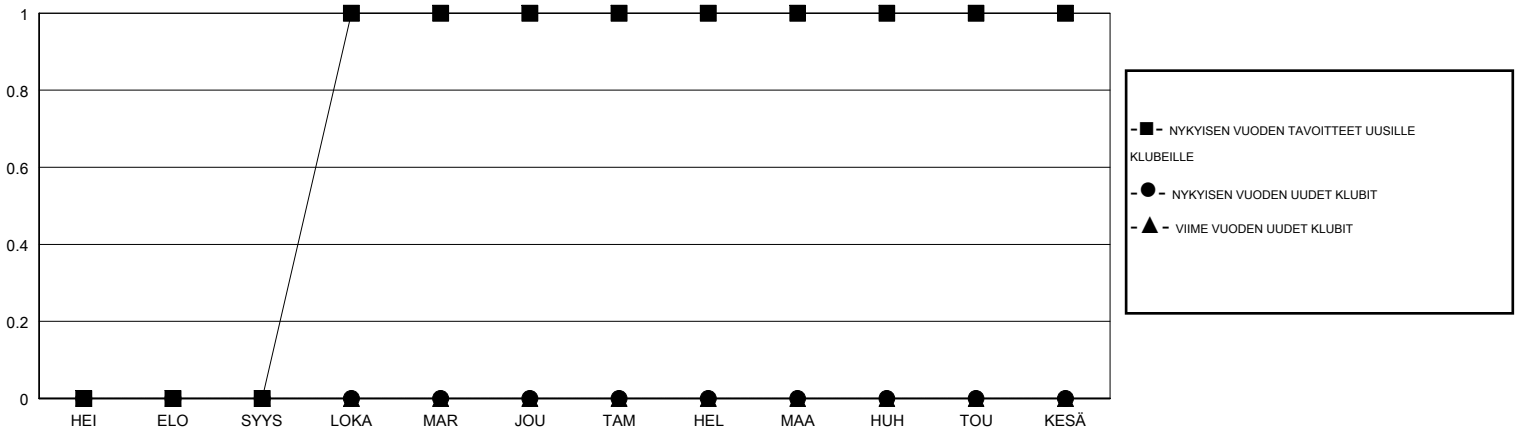

# MONTHLY MEMBERSHIP PROGRESS REPORT

District 107 G

Results as of: 11/30/2018

GMT: ANTTI FORSELL

SIJAINI FINLAND

GMT VAALIPIIRI

Klubit				jäsenä			
TULOKSET 2018-2019				TULOKSET 2018-2019			
NELJÄNNES	UUDEN KLUBIN TAVOITE	UUDET KLUBIT	LOPETETUT KLUBIT	NELJÄNNES	JÄSENKASVUN NETTOTAVOITE	TOTEUTUNUT JÄSENKASVU	POISTETUT JÄSENET (mukaan lukien siirrot)
HEI/ELO/SYYS	0	0	0	HEI/ELO/SYYS	0	7	17
LOKA/MAR/JOU	1	0	0	LOKA/MAR/JOU	10	15	20
TAM/HEL/MAA	0	0	0	TAM/HEL/MAA	0	0	0
HUH/TOU/KESÄ	0	0	0	HUH/TOU/KESÄ	-10	0	0

TAVOITTEET JA UUDET KLUBIT, KUMULATIIVINEN

TAVOITTEET JA JÄSENET, KUMULATIIVINEN

LAKKAUTETUT KLUBIT: 0

13 CLUBS OF 61 LISÄNNYT YHDEN TAI USEAMMAN UUTTA JÄSENTÄ