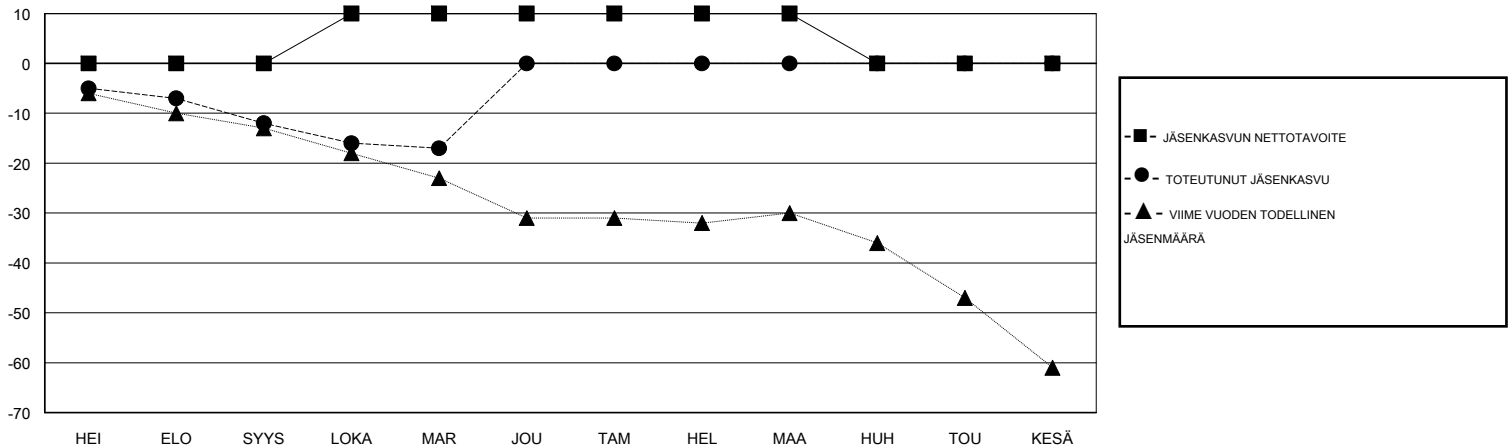

# MONTHLY MEMBERSHIP PROGRESS REPORT

District 107 G

Results as of: 11/30/2018

GMT: ANTTI FORSELL

SIJAINI FINLAND

GMT VAALIPIIRI

Klubit				jäsenä			
TULOKSET 2018-2019				TULOKSET 2018-2019			
NELJÄNNES	UUDEN KLUBIN TAVOITE	UUDET KLUBIT	LOPETETUT KLUBIT	NELJÄNNES	JÄSENKASVUN NETTOTAVOITE	TOTEUTUNUT JÄSENKASVU	POISTETUT JÄSENET (mukaan lukien siirrot)
HEI/ELO/SYYS	0	0	0	HEI/ELO/SYYS	0	7	17
LOKA/MAR/JOU	1	0	0	LOKA/MAR/JOU	10	15	20
TAM/HEL/MAA	0	0	0	TAM/HEL/MAA	0	0	0
HUH/TOU/KESÄ	0	0	0	HUH/TOU/KESÄ	-10	0	0

TAVOITTEET JA UUDET KLUBIT, KUMULATIIVINEN

TAVOITTEET JA JÄSENET, KUMULATIIVINEN

LAKKAUTETUT KLUBIT: 0

13 CLUBS OF 61 LISÄNNYT YHDEN TAI USEAMMAN UUTTA JÄSENTÄ

### SUKUPUOLIJAKAUMA

MIES 1,169 (86.08%)  
NAINEN 189 (13.92%)

Naispuolisten jäsenten prosenttiosuuden tavoite toimivuonna: 20%